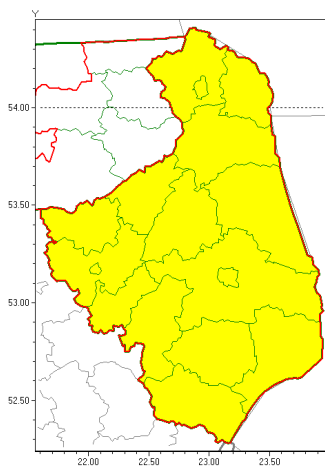

Zasięg ostrzeżeń w województwie

Silny mróz
2021-01-19 11:24

WOJEWÓDZTWO PODLASKIE
OSTRZEŻENIA METEOROLOGICZNE ZBIORCZO NR 14
WYKAZ OBYWÓW ZUJACYCH OSTRZEŻENIE
o godz. 11:24 dnia 19.01.2021

Zjawisko/Stopień zagrożenia	Silny mróz/1
Obszar (w nawiasie numer ostrzeżenia dla powiatu)	powiaty: augustowski(8), białostocki(10), Białystok(10), bielski(11), grajewski(10), hajnowski(10), kolneński(10), Łomża(10), łomżyński(10), moniecki(10), sejneński(8), siemiatycki(11), sokólski(8), suwalski(8), Suwałki(8), wysokomazowiecki(10), zambrowski(10)
Ważność	od godz. 16:00 dnia 19.01.2021 do godz. 05:00 dnia 20.01.2021
Prawdopodobieństwo	80%
Przebieg	Prognozuje się temperatury minimalne wieczorem i w nocy miejscami od -18°C do -15°C. Wiatr o średniej prędkości od 5 km/h do 15 km/h.
SMS	IMGW-PIB OSTRZEŻENIA: MRÓŻ/1 podlaskie (wszystkie powiaty) od 16:00/19.01 do 05:00/20.01.2021 temp. min -18st, wiatr 5-15 km/h. Dotyczy powiatów: wszystkie powiaty.
RSO	Woj. podlaskie (wszystkie powiaty), IMGW-PIB wydał ostrzeżenie pierwszego stopnia o silnych mrozach
Uwagi	Brak.
Dyrektor synoptyk IMGW-PIB	Karolina Kierklo