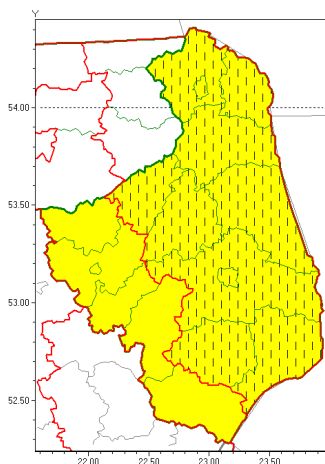

Zasięg ostrzeżeń w województwie

Opady marznące
 2021-01-20 11:56

WOJEWÓDZTWO PODLASKIE
OSTRZEŻENIA METEOROLOGICZNE ZBIORCZO NR 17
WYKAZ OBSZARÓW ZUCIANYCH OSTRZEŻENIAMI
o godz. 11:56 dnia 20.01.2021

Zjawisko/Stopień zagrożenia	Opady marznące/1 ZMIANA
Obszar (w nawiasie numer ostrzeżenia dla powiatu)	powiaty: augustowski(9), białostocki(11), Białystok(11), bielski(12), grajewski(11), hajnowski(11), moniecki(11), sejneński(9), sokólski(9), suwalski(9), Suwałki(9)
Ważność	od godz. 11:56 dnia 20.01.2021 do godz. 24:00 dnia 20.01.2021
Prawdopodobieństwo	80%
Przebieg	Prognozuje się miejscami wystąpienie słabych opadów marznącego deszczu lub mroźki powodujących gołoledź. Opady będą przemieszczały się z zachodu na wschód i poprzedzone będą mroźkami i deszczem ze śniegiem.
SMS	IMGW-PIB OSTRZEŻENIA: MARZĄCE OPADY/1 podlaskie (11 powiatów) od 11:56/20.01 do 24:00/20.01.2021 marznące opady, drogi liskie. Dotyczy powiatów: augustowski, białostocki, Białystok, bielski, grajewski, hajnowski, moniecki, sejneński, sokólski, suwalski i Suwałki.
RSO	Woj. podlaskie (11 powiatów), IMGW-PIB wydał ostrzeżenie pierwszego stopnia o opadach marzących
Uwagi	Zmiana dotyczy przedłużenia ważności Ostrzeżenia.
Zjawisko/Stopień zagrożenia	Opady marznące/1
Obszar (w nawiasie numer ostrzeżenia dla powiatu)	powiaty: kolneński(11), Łomża(11), łomżyński(11), siemiatycki(12), wysokomazowiecki(11), zambrowski(11)
Ważność	od godz. 07:00 dnia 20.01.2021 do godz. 20:00 dnia 20.01.2021