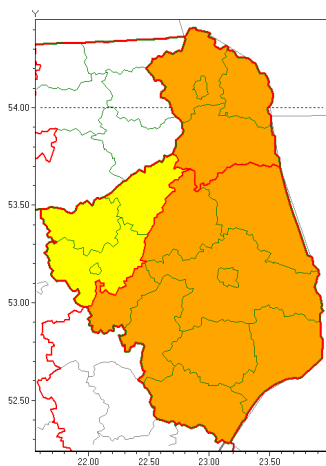

Zasięg ostrzeżeń w województwie

Intensywne opady śniegu
2021-01-24 19:07

Oblodzenie
2021-01-24 19:07

WOJEWÓDZTWO PODLASKIE
OSTRZEŻENIA METEOROLOGICZNE ZBIORCZO NR 19
WYKAZ OBSZARÓW ZUCIENNYCH OSTRZEŻENIAMI
o godz. 19:07 dnia 24.01.2021

Zjawisko/Stopień zagrożenia	Intensywne opady śniegu/2
Obszar (w nawiasie numer ostrzeżenia dla powiatu)	powiaty: białostocki(13), Białystok(13), bielski(14), hajnowski(13), moniecki(13), siemiatycki(14), sokólski(11), wysokomazowiecki(13), zambrowski(13)
Ważność	od godz. 08:00 dnia 25.01.2021 do godz. 08:00 dnia 26.01.2021
Prawdopodobieństwo	80%
Przebieg	Prognozuje się wystąpienie opadów śniegu o natężeniu umiarkowanym okresami silnym, powodujących przyrost pokrywy śnieżnej za okres ważności Ostrzeżeń od 20 cm do 30 cm.
SMS	IMGW-PIB OSTRZEŻENIA: NIEG/2 podlaskie (9 powiatów) od 08:00/25.01 do 08:00/26.01.2021 przyrost pokrywy do 30 cm. Dotyczy powiatów: białostocki, Białystok, bielski, hajnowski, moniecki, siemiatycki, sokólski, wysokomazowiecki i zambrowski.
RSO	Woj. podlaskie (9 powiatów), IMGW-PIB wydał ostrzeżenie drugiego stopnia o intensywnych opadach śniegu
Uwagi	Ostrzeżenie może być przedłużone z niższym stopniem.
Zjawisko/Stopień zagrożenia	Intensywne opady śniegu/1
Obszar (w nawiasie numer ostrzeżenia dla powiatu)	powiaty: grajewski(13), kolneński(13), Łomża(13), łomżyński(13)
Ważność	od godz. 11:00 dnia 25.01.2021 do godz. 11:00 dnia 26.01.2021
Prawdopodobieństwo	80%