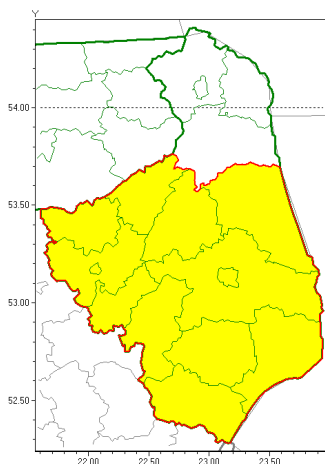

Zasięg ostrzeżeń w województwie

Silny mróz
2021-01-31 11:46

WOJEWÓDZTWO PODLASKIE
OSTRZEŻENIA METEOROLOGICZNE ZBIORCZO NR 24
WYKAZ OBOWIAZUJĄCYCH OSTRZEŻEŃ
o godz. 11:46 dnia 31.01.2021

Zjawisko/Stopień zagrożenia	Silny mróz/1
Obszar (w nawiasie numer ostrzeżenia dla powiatu)	powiaty: białostocki(16), Białystok(16), bielski(17), grajewski(16), hajnowski(16), kolneński(16), Łomża(16), łomżyński(16), moniecki(16), siemiatycki(17), sokólski(14), wysokomazowiecki(16), zambrowski(16)
Ważność	od godz. 22:00 dnia 31.01.2021 do godz. 09:00 dnia 01.02.2021
Prawdopodobieństwo	70%
Przebieg	Prognozuje się przy roz pogodzeniach temperatur minimalnych w nocy miejscami od -16°C do -13°C. Temperatura maksymalna w dzień od -7°C do -4°C. Wiatr o średniej prędkości od 5 km/h do 15 km/h.
SMS	IMGW-PIB OSTRZEŻENIA: MRÓZ/1 podlaskie (13 powiatów) od 22:00/31.01 do 09:00/01.02.2021 temp. min od -16st do -13st, temp. maks od -7st do -4st, wiatr 5-15 km/h. Dotyczy powiatów: białostocki, Białystok, bielski, grajewski, hajnowski, kolneński, Łomża, łomżyński, moniecki, siemiatycki, sokólski, wysokomazowiecki i zambrowski.
RSO	Woj. podlaskie (13 powiatów), IMGW-PIB wydał ostrzeżenie pierwszego stopnia o silnych mrozach
Uwagi	Brak.
Dyżurny synoptyk IMGW-PIB	Karolina Kierklo