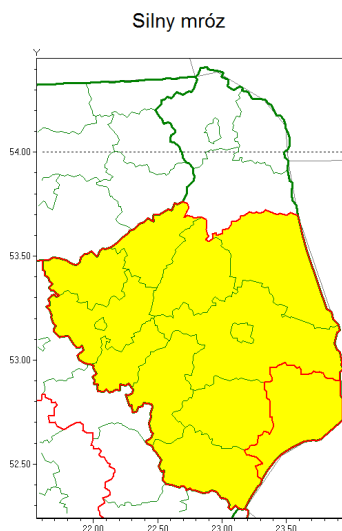

Zasięg ostrzeżenia w województwie

Ostrzeżenie meteorologiczne Nr 16

Nazwa biura	IMGW-PIB Centralne Biuro Prognoz Meteorologicznych - Wydział w Białymstoku
Zjawisko/stopień zagrożenia	Silny mróz/ 1
Obszar	województwo podlaskie powiat hajnowski
Ważność	od godz. 22:00 dnia 31.01.2021 do godz. 09:00 dnia 01.02.2021
Przebieg	Prognozuje się przy rozporządzeniach temperatur minimalnych w nocy miejscami od -16°C do -13°C. Temperatura maksymalna w dzień od -7°C do -4°C. Wiatr o średniej prędkości od 5 km/h do 15 km/h.
Prawdopodobieństwo wystąpienia zjawiska(%)	70%
Uwagi	Brak.
Dyrektor synoptyk IMGW-PIB	Karolina Kierklo
Godzina i data wydania	godz. 11:46 dnia 31.01.2021
SMS	IMGW-PIB OSTRZEŻENIE: MRÓZ/1 podlaskie/hajnowski od 22:00/31.01 do 09:00/01.02.2021 temp. min od -16st do -13st, temp. maks od -7st do -4st, wiatr 5-15 km/h.