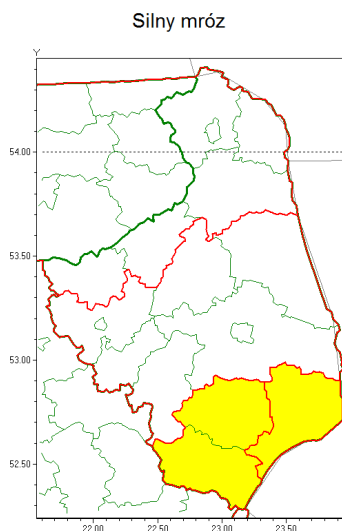

### Zasięg ostrzeżenia w województwie

### Ostrzeżenie meteorologiczne Nr 25

<b>Nazwa biura</b>	IMGW-PIB Centralne Biuro Prognoz Meteorologicznych - Wydział w Białymstoku
<b>Zjawisko/stopień zagrożenia</b>	Silny mróz/ 1
<b>Obszar</b>	województwo podlaskie <b>powiat hajnowski</b>
<b>Ważność</b>	od godz. 00:00 dnia 13.02.2021 do godz. 09:00 dnia 13.02.2021
<b>Przebieg</b>	Prognozuje się temperatury minimalne w nocy miejscami od $-15^{\circ}\text{C}$ do $-13^{\circ}\text{C}$ . Wiatr o średniej prędkości od 10 km/h do 20 km/h, lokalnie w porywach do 35 km/h.
<b>Prawdopodobieństwo wystąpienia zjawiska(%)</b>	70%
<b>Uwagi</b>	Brak.
<b>Dyrektor synoptyk IMGW-PIB</b>	Karolina Kierklo
<b>Godzina i data wydania</b>	godz. 12:06 dnia 12.02.2021
<b>SMS</b>	IMGW-PIB OSTRZEŻENIE: MRÓZ/1 podlaskie/hajnowski od 00:00/13.02 do 09:00/13.02.2021 temp. min od $-15^{\circ}\text{C}$ do $-13^{\circ}\text{C}$ , wiatr 10-20 km/h, porywy do 35 km/h.