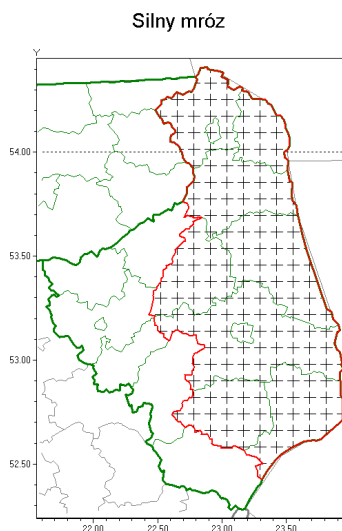

Zasięg komunikatu w województwie

Komunikat meteorologiczny z godz. 08:04 dnia 16.02.2021

Nazwa biura	IMGW-PIB Centralne Biuro Prognoz Meteorologicznych - Wydział w Białymstoku
Zjawiska	Silny mróz
Obszar	województwo podlaskie powiaty: augustowski, białostocki, Białystok, bielski, hajnowski, moniecki, sejneński, sokólski, suwalski, Suwałki
Sytuacja meteorologiczna	Najniższe wartości temperatury minimalnej na posterunkach i stacjach meteorologicznych wyniosły na wschodzie województwa: Bondary: $-12,2^{\circ}\text{C}$, Róanystok - 12°C , Suwałki: $-10,6^{\circ}\text{C}$. Przy gruncie temperatura w Róanystoku obniżyła się do $-18,5^{\circ}\text{C}$. Temperatura maksymalna w dzień od -5°C do -3°C .
Uwagi	Komunikat przygotowano na podstawie danych z systemów teledetekcji atmosfery oraz sieci pomiarowo-obszernych IMGW-PIB. Lokalnie zjawiska mogą mieć inny przebieg niż opisany.
Dyrektor synoptyk IMGW-PIB	Mateusz Zamajtys
Godzina i data wydania	godz. 08:04 dnia 16.02.2021