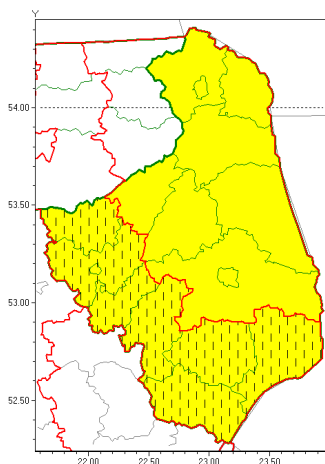

Zasięg ostrzeżeń w województwie

Opady marznące
2021-02-19 21:39

WOJEWÓDZTWO PODLASKIE
OSTRZEŻENIA METEOROLOGICZNE ZBIORCZO NR 45
WYKAZ OBOWIĄZUJĄCYCH OSTRZEŻEŃ
o godz. 21:39 dnia 19.02.2021

Zjawisko/Stopień zagrożenia	Opady marznące/1 ZMIANA
Obszar (w nawiasie numer ostrzeżenia dla powiatu)	powiaty: bielski(29), hajnowski(28), kolneński(28), Łomża(30), łomżyński(30), siemiatycki(28), wysokomazowiecki(28), zambrowski(29)
Ważność	od godz. 22:00 dnia 19.02.2021 do godz. 06:00 dnia 20.02.2021
Prawdopodobieństwo	80%
Przebieg	Prognozuje się miejscami wystąpienie słabych opadów marznącego deszczu oraz mawki powodujących gołoledź.
SMS	IMGW-PIB OSTRZEŻENIA: MARZĄCE OPADY/1 podlaskie (8 powiatów) od 22:00/19.02 do 06:00/20.02.2021 marznące opady, drogi liskie. Dotyczy powiatów: bielski, hajnowski, kolneński, Łomża, łomżyński, siemiatycki, wysokomazowiecki i zambrowski.
RSO	Woj. podlaskie (8 powiatów), IMGW-PIB wydał ostrzeżenie pierwszego stopnia o opadach marzących
Uwagi	Zmiana dotyczy ważności ostrzeżenia.
Zjawisko/Stopień zagrożenia	Opady marznące/1
Obszar (w nawiasie numer ostrzeżenia dla powiatu)	powiaty: augustowski(25), białostocki(30), Białystok(30), grajewski(28), moniecki(31), sejneński(25), sokólski(29), suwalski(25), Suwałki(25)
Ważność	od godz. 10:00 dnia 19.02.2021 do godz. 02:00 dnia 20.02.2021
Prawdopodobieństwo	80%