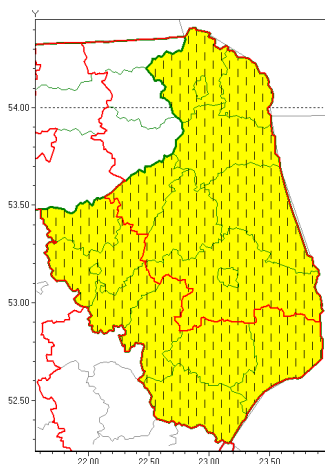

Zasięg ostrzeżeń w województwie

Opady marznące
2021-02-19 21:40

WOJEWÓDZTWO PODLASKIE
OSTRZEŻENIA METEOROLOGICZNE ZBIORCZO NR 46
WYKAZ OBOWIĄZUJĄCYCH OSTRZEŻEŃ
o godz. 21:40 dnia 19.02.2021

Zjawisko/Stopień zagrożenia	Opady marznące/1 ZMIANA
Obszar (w nawiasie numer ostrzeżenia dla powiatu)	powiaty: augustowski(25), białostocki(30), Białystok(30), grajewski(28), moniecki(31), sejneński(25), sokólski(29), suwalski(25), Suwałki(25)
Ważność	od godz. 22:00 dnia 19.02.2021 do godz. 10:00 dnia 20.02.2021
Prawdopodobieństwo	80%
Przebieg	Prognozuje się miejscami wystąpienie słabych opadów marznącego deszczu oraz mawki powodujących gołoledź.
SMS	IMGW-PIB OSTRZEŻENIA: MARZĄCE OPADY/1 podlaskie (9 powiatów) od 22:00/19.02 do 10:00/20.02.2021 marznące opady, drogi liskie. Dotyczy powiatów: augustowski, białostocki, Białystok, grajewski, moniecki, sejneński, sokólski, suwalski i Suwałki.
RSO	Woj. podlaskie (9 powiatów), IMGW-PIB wydał ostrzeżenie pierwszego stopnia o opadach marzących
Uwagi	Zmiana dotyczy ważności ostrzeżenia.
Zjawisko/Stopień zagrożenia	Opady marznące/1 ZMIANA
Obszar (w nawiasie numer ostrzeżenia dla powiatu)	powiaty: bielski(29), hajnowski(28), kolneński(28), Łomża(30), łomżyński(30), siemiatycki(28), wysokomazowiecki(28), zambrowski(29)
Ważność	od godz. 22:00 dnia 19.02.2021 do godz. 06:00 dnia 20.02.2021
Prawdopodobieństwo	80%