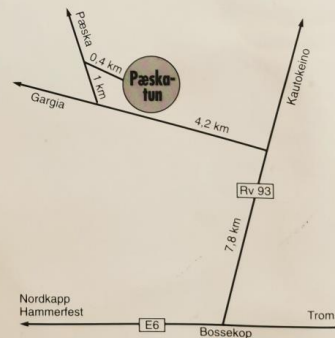

Informasjon: Turistinformasjonen i Alta,
tlf. 084-37770
Pæskatun, tlf. 080-08890

Gruppe-
bestillinger: Finnmark Tur og Guideservice,
tlf. 084-37277

Alta Skiferprodukter DA

finnmark
tur guideservice

© Trond Strifeldt